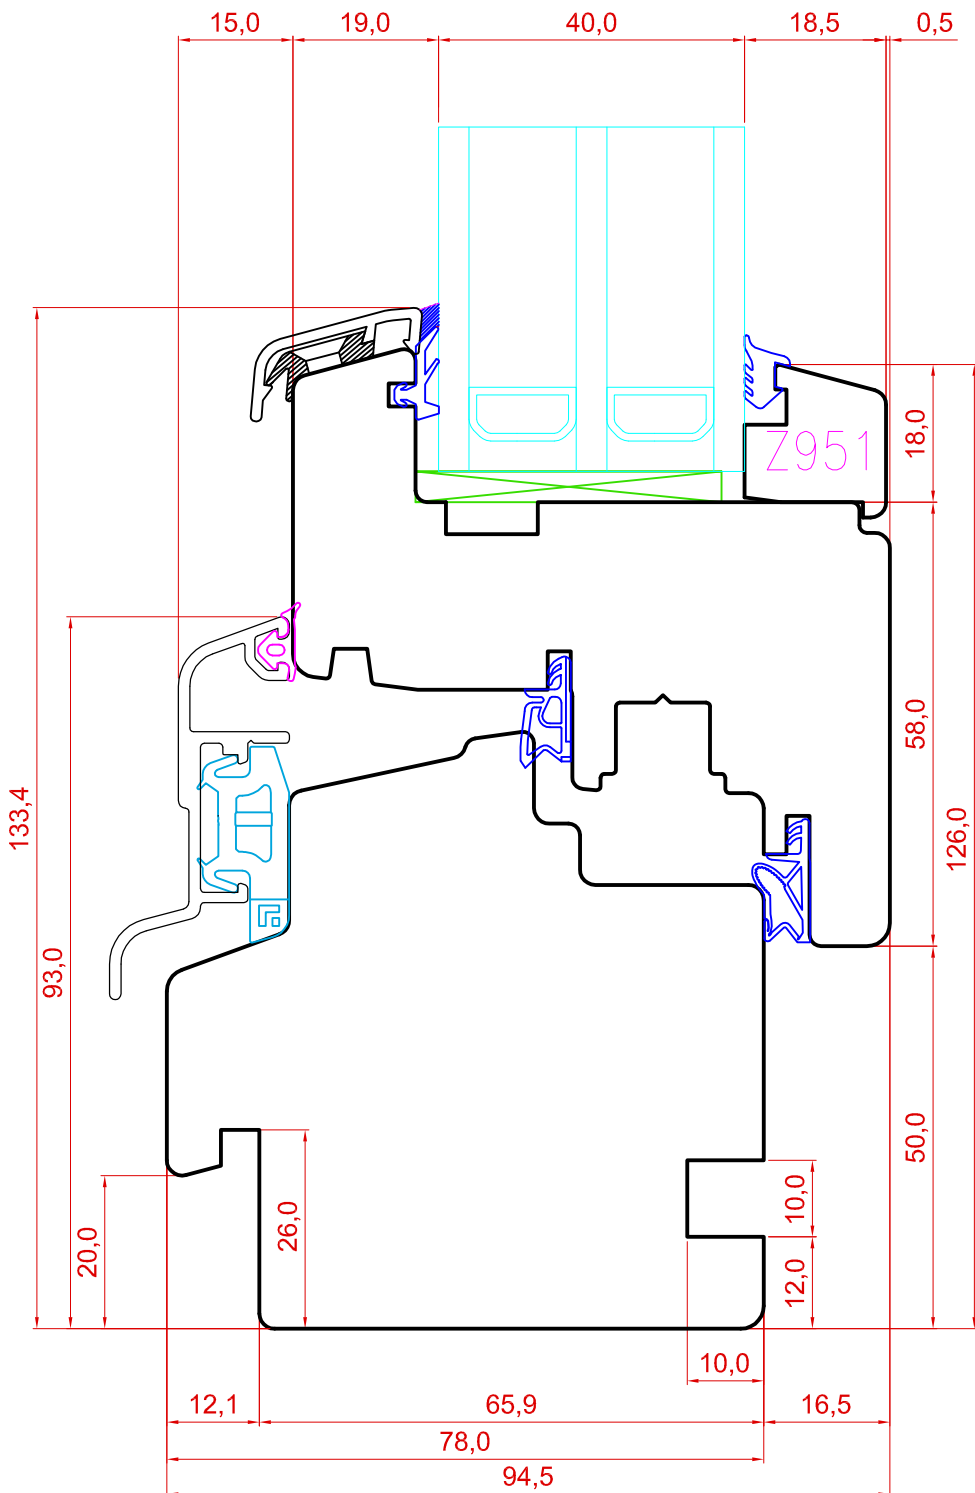

DK13.2.02

MÕÖT: 1:1

KINNITATUD:

VJ.

2Klaasi

ALTERNATIIV

Tootja jätab endale õiguse teha muudatusi !